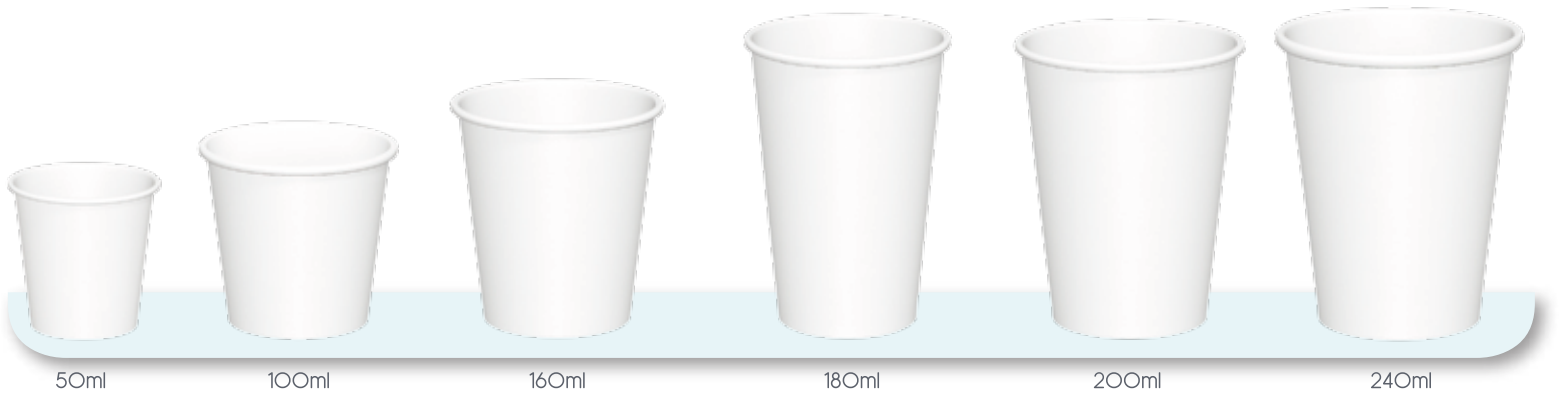

Copos

Capacidade Nominal

50ml

100ml

160ml

180ml

200ml

240ml

300ml

360ml

500ml

700ml

1000ml

Capacidade	50ml	100ml	160ml	200ml	240ml	300ml	360ml	500ml	700ml	1000ml
	1,5 oz.	4 oz.	6 oz.	6,7 oz.	8 oz.	10 oz.	12 oz.	16,9 oz.	23,6 oz.	33,8 oz.
CÓDIGOS	789856804001-8	789856804044-5	789856804045-2	789856804047-6	789856804048-3	789856804049-0	789856804050-6	789856804051-3	789856804052-0	789856804053-7

Tampas

MODELOS	MODELOS
COM BICO*	COM FURO*
Branca, Preta, Marrom	Branca, Preta, Marrom, Translúcida
TAMANHOS	TAMANHOS
100, 160, 240, 360 ml	200, 240/300, 500, 700, 1000 ml

Consulte outros tipos de tampas.

Tampas

MODELOS

RETA*

Translúcida, Preta, Branca, Cristal

TAMANHOS

80, 120, 150, 180, 240, 360, 480 e 540, 480, 490 e 980 ml

Consulte outros tipos de tampas.

*Cores das tampas sob encomenda ou disponibilidade de estoque.