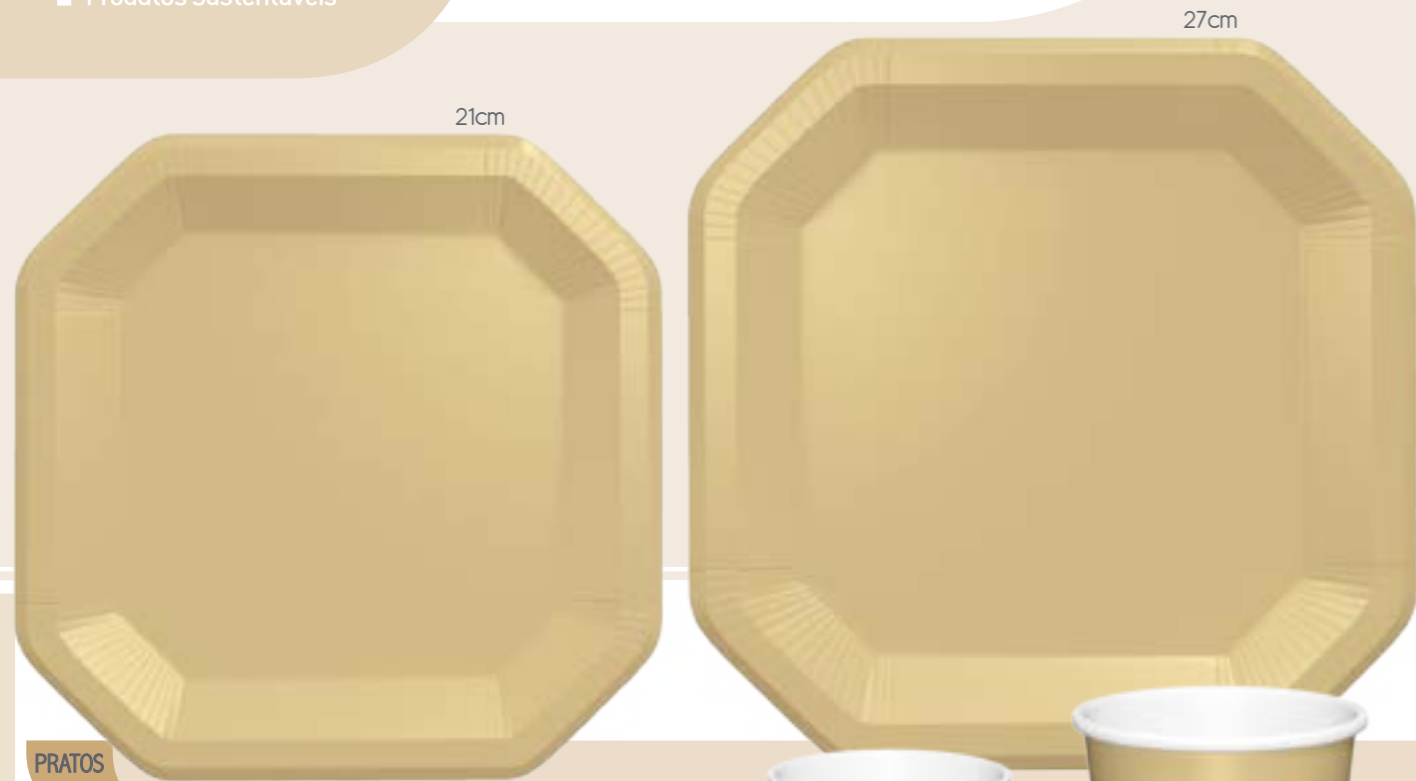

COPOS

POTES

POTES

Colors - Gold

PRATOS

Modelo	Códigos
Copo 100ml	789856804554-9
Copo 200ml	789856804553-2
Copo 360ml	789856804552-5
Pote 80ml	789856804551-8
Pote 150ml	789856804550-1
Pote 180ml	789856804549-5
Pote 240ml	789856804548-8
Pote 480ml	789856804547-1
Prato 21cm	789856804546-4
Prato 27cm	789856804545-7