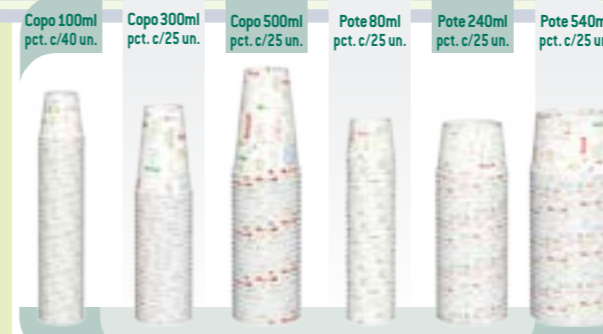

Açaí

Pacotes c/25un.

Capacidade	240ml	360ml	480ml
AÇAÍ	789856804532-7	789856804533-4	789856804534-1

Food Truck

Modelo	Códigos
Copo 100ml	789856804500-6
Copo 300ml	789856804501-3
Copo 500ml	789856804502-0
Pote 80ml	789856804499-3
Pote 240ml	789856804498-6
Pote 540ml	789856804497-9
Prato 23cm	789856804496-2

Pratos pct c/25 un.

Pacotes