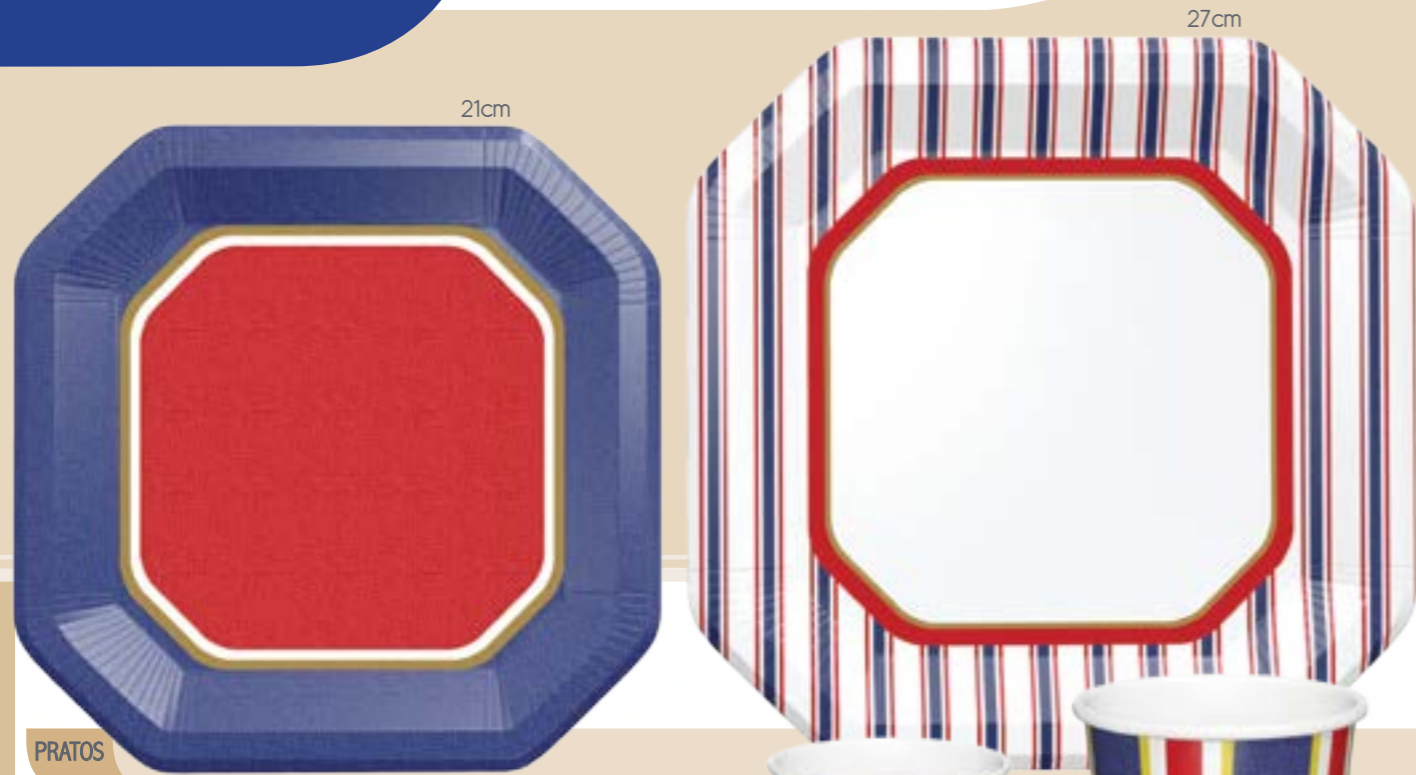

COPOS

POTES

POTES

Navy

PRATOS

Modelo	Códigos
Copo 100ml	789856804816-8
Copo 200ml	789856804815-1
Copo 360ml	789856804814-4
Pote 80ml	789856804813-7
Pote 150ml	789856804567-9
Pote 180ml	789856804566-2
Pote 240ml	789856804565-5
Pote 480ml	789856804811-3
Prato 21cm	789856804810-6
Prato 27cm	789856804809-0