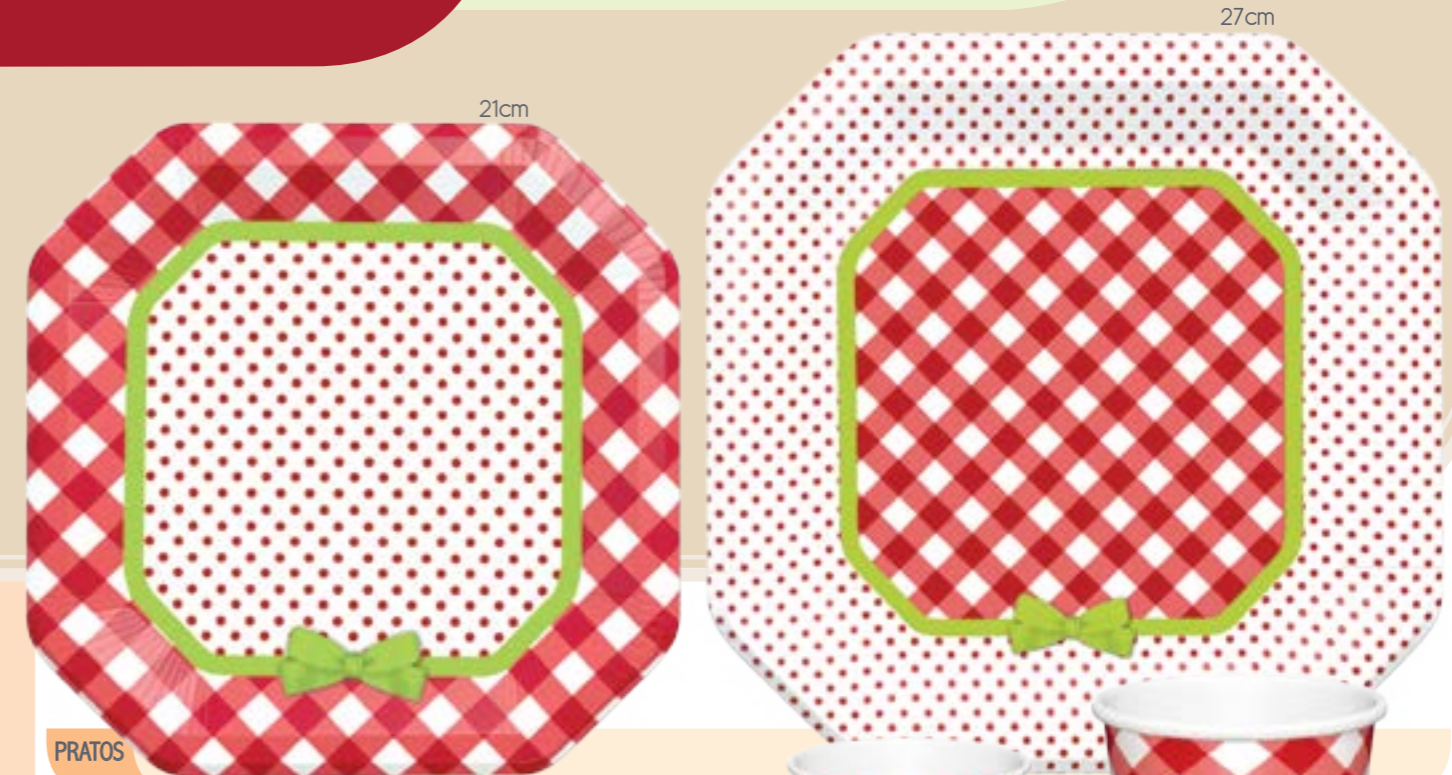

COPOS

POTES

POTES

Poá-Red

PRATOS

Modelo	Códigos
Copo 100ml	789856804784-0
Copo 200ml	789856804783-3
Copo 360ml	789856804782-6
Pote 80ml	789856804781-9
Pote 150ml	789856804576-1
Pote 180ml	789856804575-4
Pote 240ml	789856804574-7
Pote 480ml	789856804779-6
Prato 21cm	789856804778-9
Prato 27cm	789856804777-2