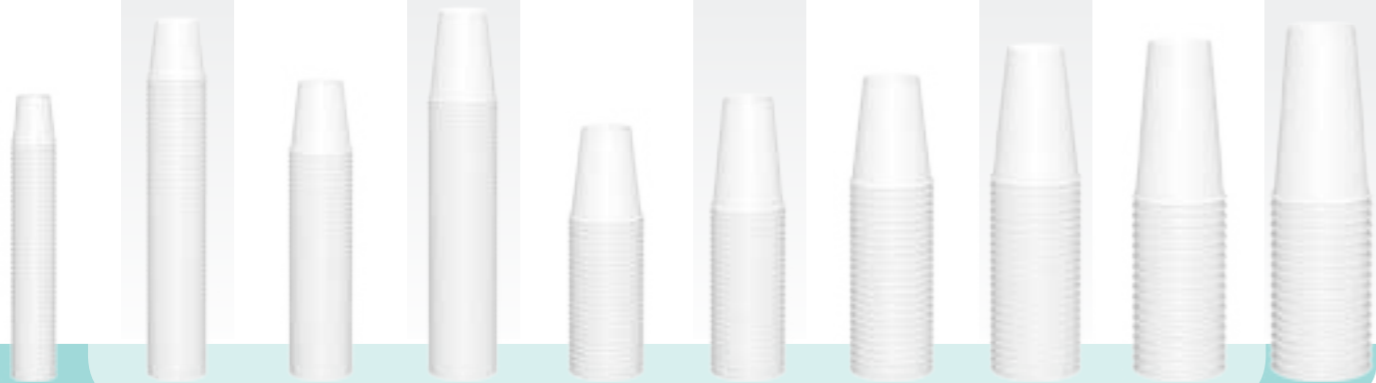

Capacidade	50ml	100ml	160ml	200ml	240ml	300ml	360ml	500ml	700ml	1000ml
	1,5 oz.	4 oz.	6 oz.	6,7 oz.	8 oz.	10 oz.	12 oz.	16,9 oz.	23,6 oz.	33,8 oz.
CÓDIGOS	789856804001-8	789856804044-5	789856804045-2	789856804047-6	789856804048-3	789856804049-0	789856804050-6	789856804051-3	789856804052-0	789856804053-7