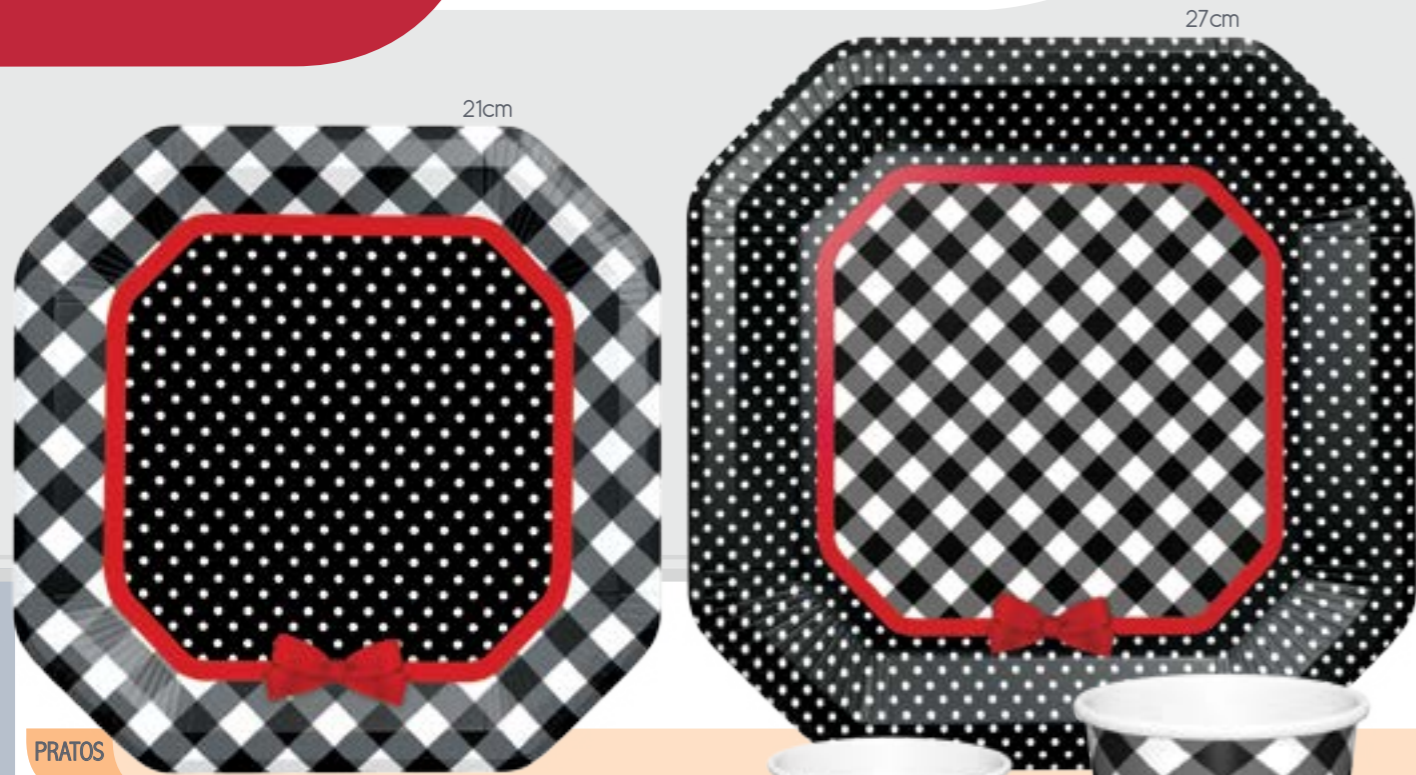

COPOS

POTES

POTES

Poá-Black&White

PRATOS

Modelo	Códigos
Copo 100ml	789856804776-5
Copo 200ml	789856804775-8
Copo 360ml	789856804774-1
Pote 80ml	789856804773-4
Pote 150ml	789856804579-2
Pote 180ml	789856804578-5
Pote 240ml	789856804577-8
Pote 480ml	789856804771-0
Prato 21cm	789856804770-3
Prato 27cm	789856804769-7