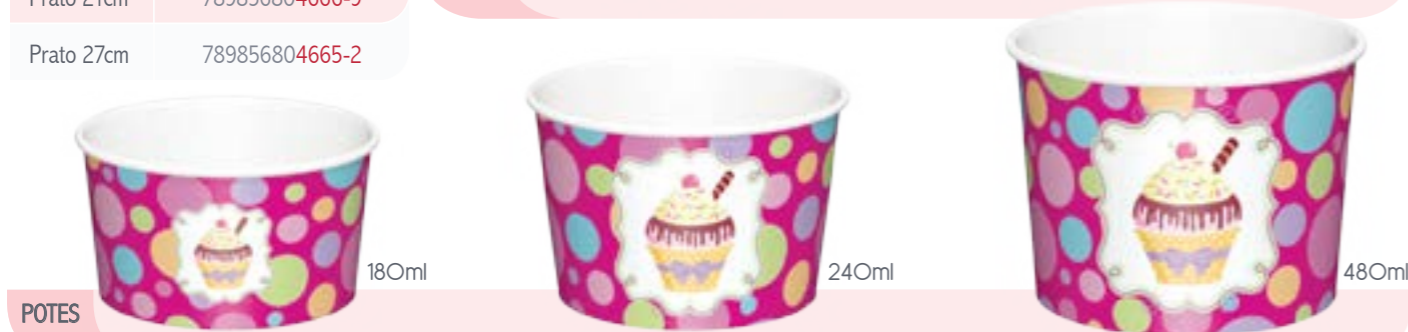

POTES

POTES