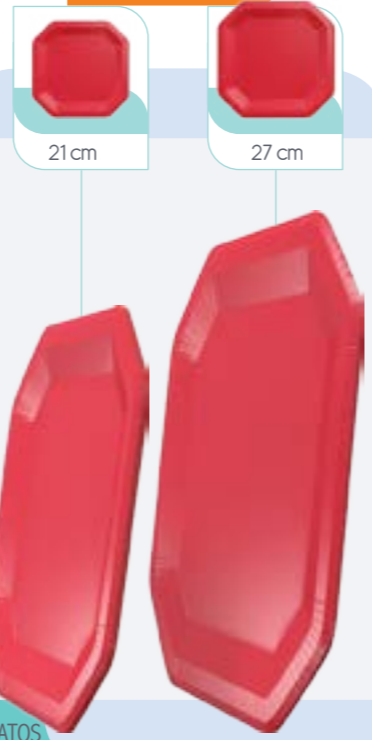

POTES

POTES

Pacote c/8 un.

PRATOS

Tampas

MODELOS			
COM BICO	PS ou PET - *Branca	PS ou PET - *Preta	PS ou PET - *Marrom
TAMANHOS	100, 160, 240, 360 ml	100, 160, 240, 360 ml	100, 160, 240, 360 ml

MODELOS			
COM FURO	PS ou PET - *Branca	PS ou PET - *Preta	PS ou PET - *Translúcida
TAMANHOS	200, 240/300, 500, 700, 1000 ml	200, 240/300, 500, 700, 1000 ml	200, 240/300, 500, 700, 1000 ml