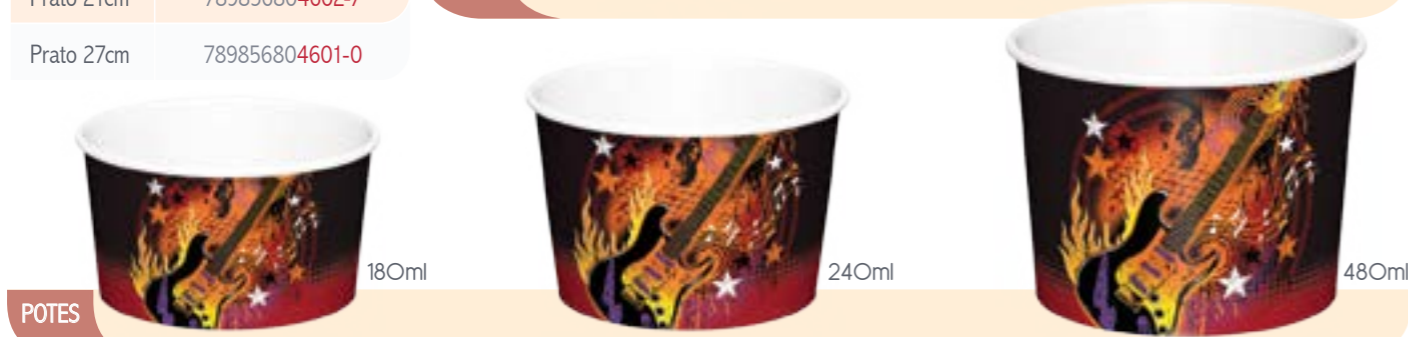

COPOS

POTES

POTES

Rock

PRATOS

Modelo	Códigos
Copo 100ml	789856804608-9
Copo 200ml	789856804607-2
Copo 360ml	789856804606-5
Pote 80ml	789856804605-8
Pote 150ml	789856804600-3
Pote 180ml	789856804599-0
Pote 240ml	789856804598-3
Pote 480ml	789856804603-4
Prato 21cm	789856804602-7
Prato 27cm	789856804601-0

COPOS

POTES

POTES

Cupcake-Lilás

PRATOS

Modelo	Códigos
Copo 100ml	789856804680-5
Copo 200ml	789856804679-9
Copo 360ml	789856804678-2
Pote 80ml	789856804677-5
Pote 150ml	789856804594-5
Pote 180ml	789856804593-8
Pote 240ml	789856804592-1
Pote 480ml	789856804675-1
Prato 21cm	789856804674-4
Prato 27cm	789856804673-7