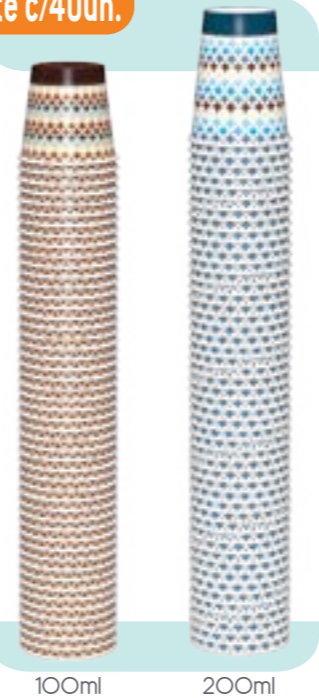

Tampas vendidas separadamente, consulte página 35.

Café & Água

200ml

100ml

Pacote c/40un.

100ml

200ml

TRAMA