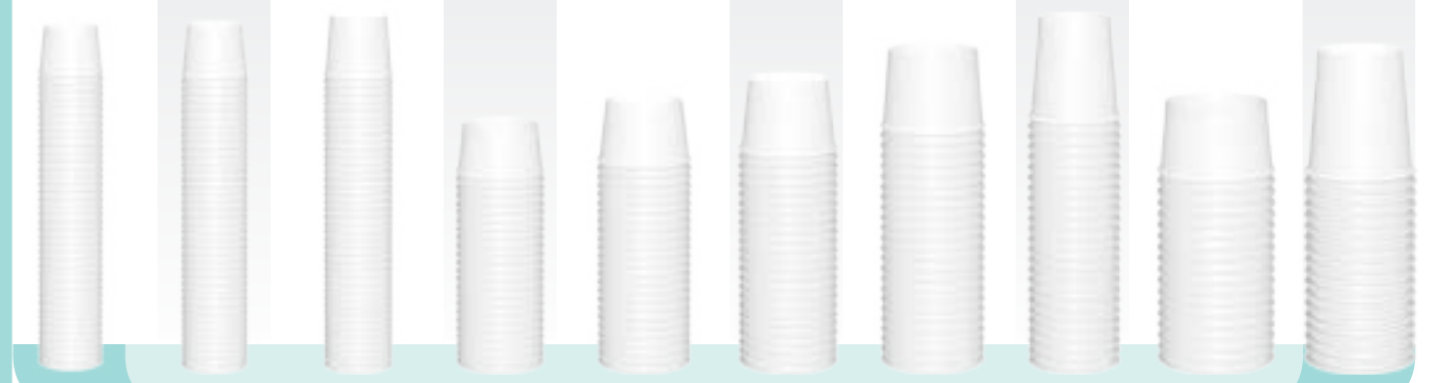

Capacidade	80ml	120ml	150ml	180ml	240ml	360ml	480ml	490ml	540ml	980ml
	2,7 oz.	4 oz.	5 oz.	6 oz.	8 oz.	12 oz.	16 oz.	16,5 oz.	18,25 oz.	33 oz.
CÓDIGOS	789856804083-4	789856804084-1	789856804085-8	789856804086-5	789856804087-2	789856804088-9	789856804089-6	789856804506-8	789856804505-1	789856804090-2