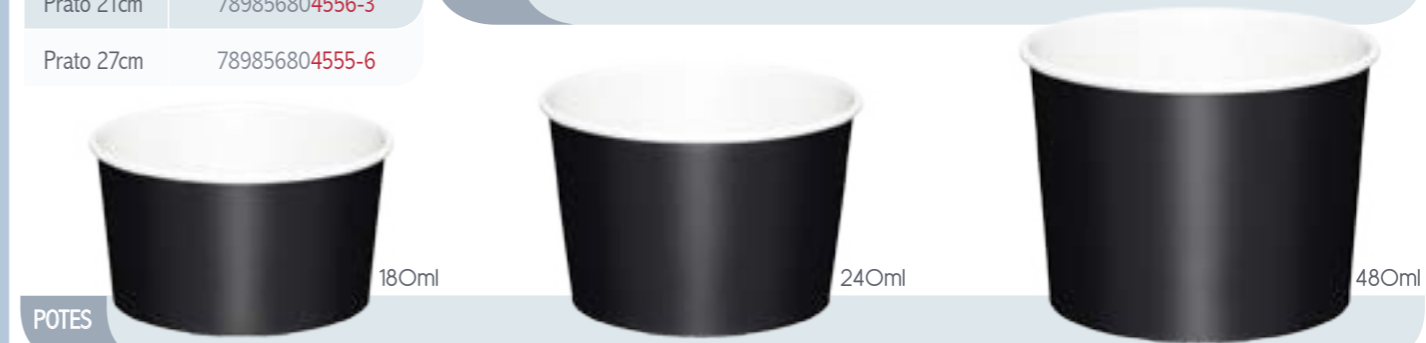

Colors - Red

PRATOS

Modelo	Códigos
Copo 100ml	789856804834-2
Copo 200ml	789856804832-8
Copo 360ml	789856804829-8
Pote 80ml	789856804825-0
Pote 150ml	789856804823-6
Pote 180ml	789856804822-9
Pote 240ml	789856804821-2
Pote 480ml	789856804819-9
Prato 21cm	789856804818-2
Prato 27cm	789856804817-5

COPOS

POTES

POTES

Colors - Black

PRATOS

Modelo	Códigos
Copo 100ml	789856804564-8
Copo 200ml	789856804563-1
Copo 360ml	789856804562-4
Pote 80ml	789856804561-7
Pote 150ml	789856804560-0
Pote 180ml	789856804559-4
Pote 240ml	789856804558-7
Pote 480ml	789856804557-0
Prato 21cm	789856804556-3
Prato 27cm	789856804555-6

COPOS

POTES

POTES