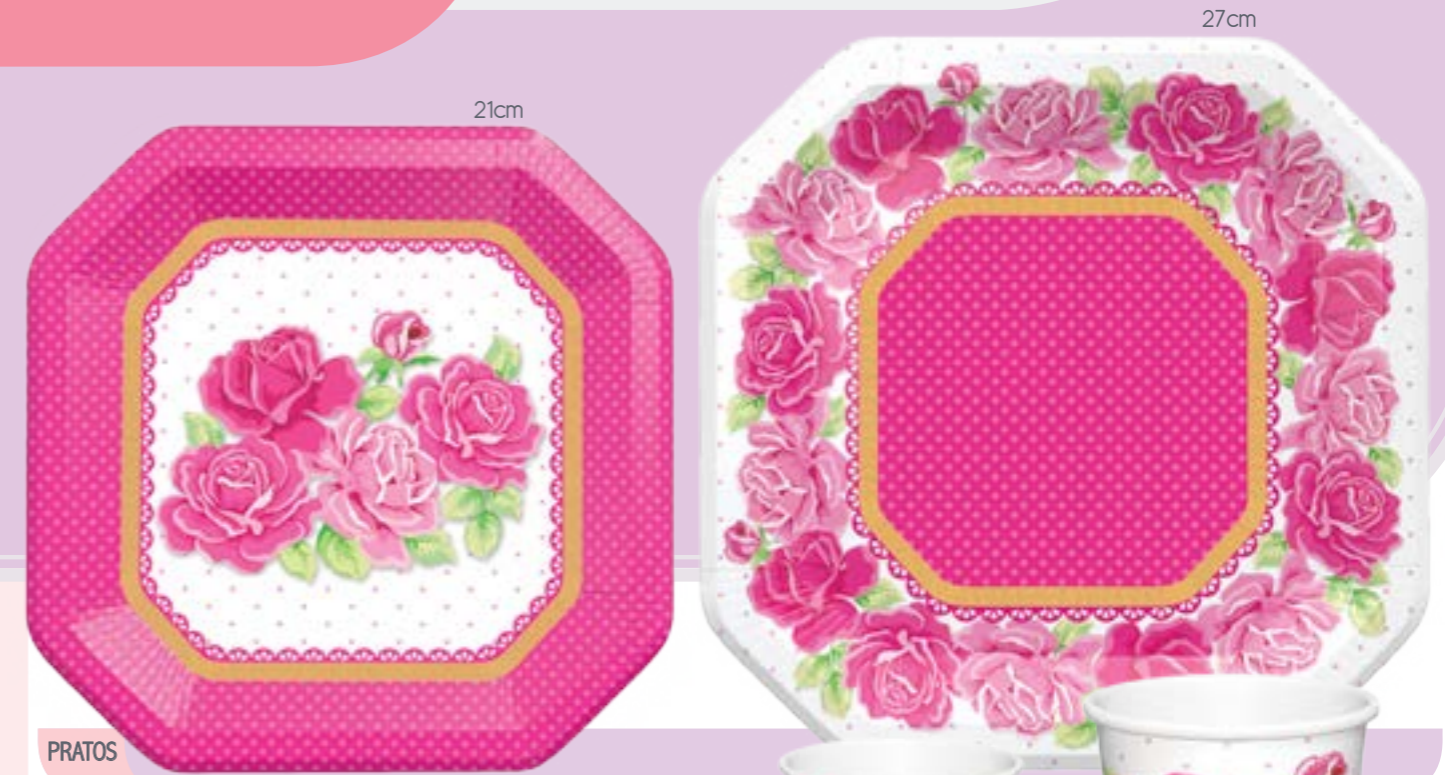

COPOS

POTES

POTES

Floral-Rosas

PRATOS

Modelo	Códigos
Copo 100ml	789856804688-1
Copo 200ml	789856804687-4
Copo 360ml	789856804686-7
Pote 80ml	789856804685-0
Pote 150ml	789856804591-4
Pote 180ml	789856804590-7
Pote 240ml	789856804589-1
Pote 480ml	789856804683-6
Prato 21cm	789856804682-9
Prato 27cm	789856804681-2