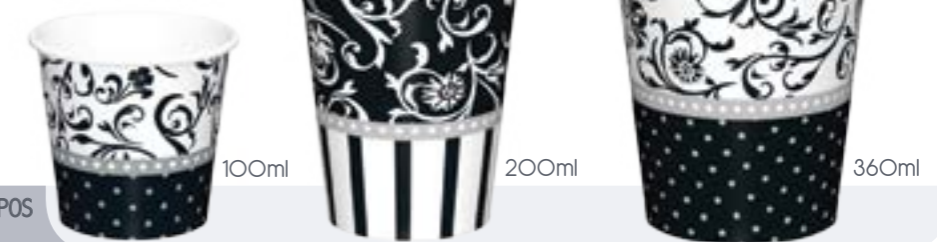

Modelo	Códigos
Copo 100ml	789856804752-9
Copo 200ml	789856804751-2
Copo 360ml	789856804750-5
Pote 80ml	789856804749-9
Pote 150ml	789856804588-4
Pote 180ml	789856804587-7
Pote 240ml	789856804586-0
Pote 480ml	789856804747-5
Prato 21cm	789856804746-8
Prato 27cm	789856804745-1

COPOS